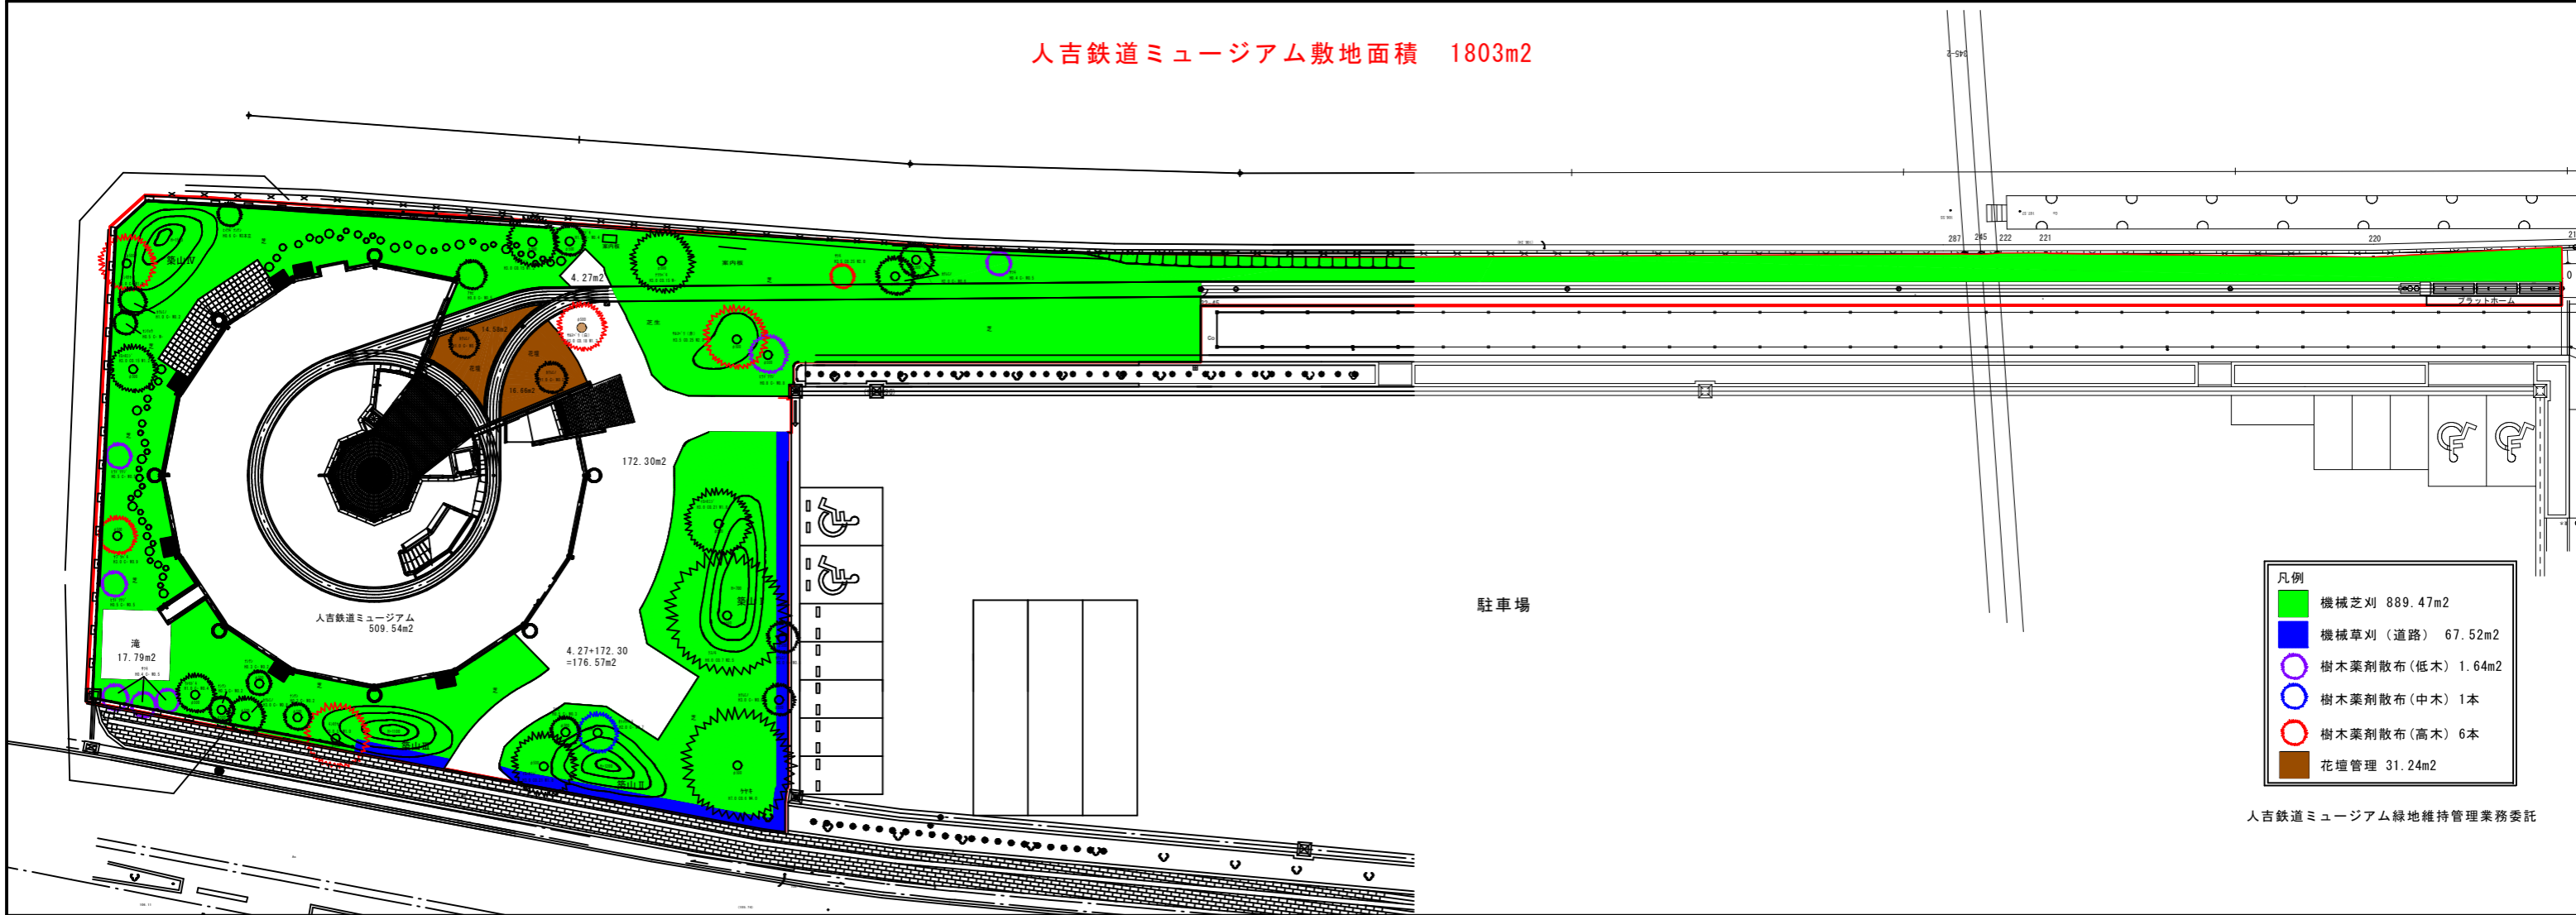

人吉鉄道ミュージアム敷地面積 1803m²

下青井町地内敷地