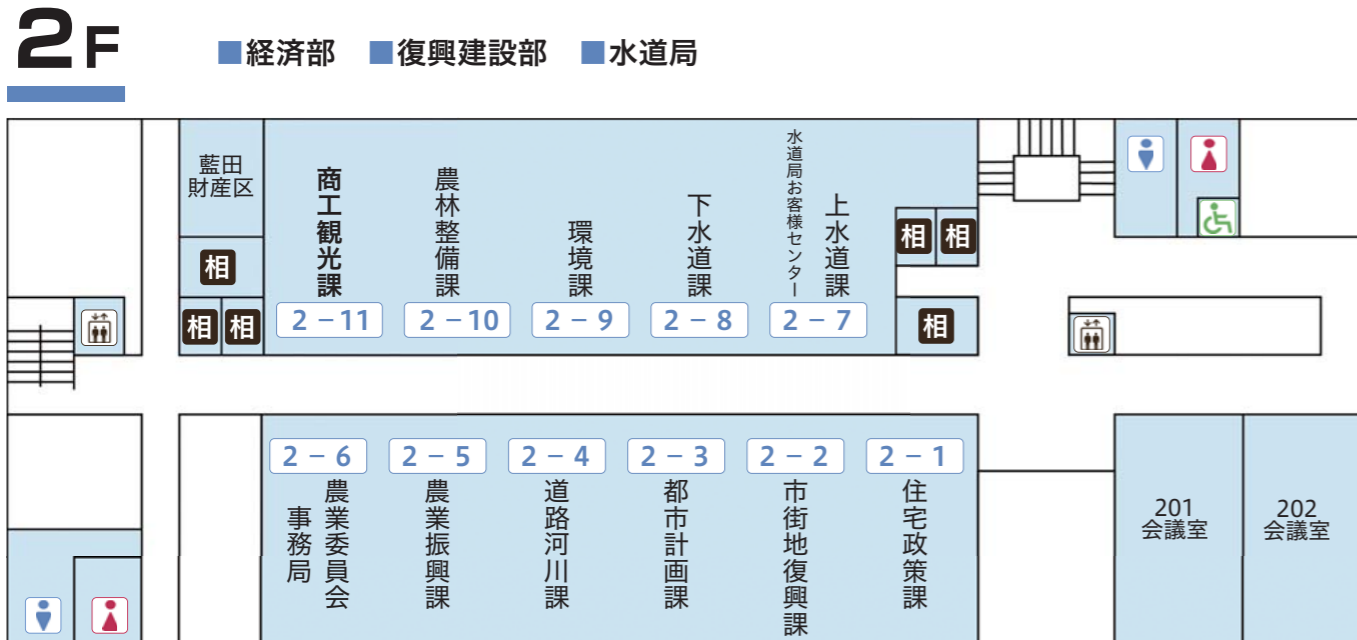

市役所の組織が変わります

新型コロナウイルス感染症の第5類感染症への移行、児童福祉法の改正に伴うこども家庭センターの設置、令和2年7月豪雨災害の生活再建支援体制の見直しなどで、総務部、復興政策部、健康福祉部の課・係の一部を変更します。市民の皆さんにはご不便をお掛けしますが、ご理解とご協力をお願いします。

問合せ 市総務課職員係 (☎22-2111 内線2111)

健康福祉部		健康福祉部	
福祉課	福祉政策係	福祉課	福祉政策係
	児童福祉係		生活支援係
	生活支援係		障がい者支援係
	障がい者支援係		被災者支援係
被災者支援対策課	生活再建係	こども未来課	こども福祉係
高齢者支援課	元気・長生き係住居係		子育て応援係 (こども家庭センター)
	介護保険係	高齢者支援課	元気・長生き係
	後期高齢者医療係	介護保険係	介護保険係
保健センター	母子保健係	保健センター	保健総務係
	健康増進係		健康増進係

- ◎こども未来課を新設
- ◎福祉課児童福祉係はこども未来課へ移管
- ◎被災者支援対策課生活再建係は福祉課被災者支援係へ移管
- ◎高齢者支援課後期高齢者医療係は同課元気・長生き係へ統合
- ◎保健センター母子保健係の一部はこども未来課へ移管
- ◎子ども子育て相談室(保健センター2階)はこども未来課へ移管

市商工観光課が市庁舎2階に移転しました

市商工観光課は、くまりば(市まち・ひと・しごと総合交流館)(相良町)から市庁舎2階に移転しました。4月1日(月)から本庁舎2階で業務を開始しています。お間違えのないようご注意ください。