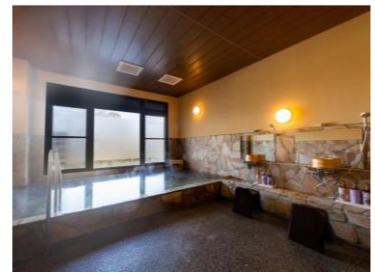

8 源泉かけ流し温泉 しらさぎの湯

内湯

火曜日定休

人吉市下林町2647-3

☎0966-22-3420

営業時間:12時~22時

料金:大人800円、小人400円、幼児200円

アメニティ:ドライヤー、シャンプー、リンス・ボディソープ設置 タオルの販売