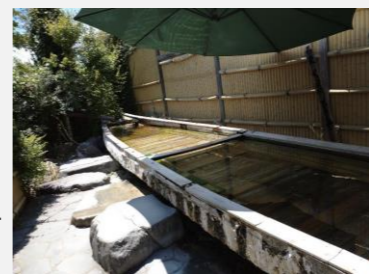

14 釜場温泉花手箱

内湯・露天風呂・湯治可

※湯治1人2,000円

人吉市中神町城本1044

☎0966-24-6271

料金:大人300円 小学生100円 幼児50円

営業時間:8時~20時

アメニティ:ドライヤー、リンスインシャンプー、ボディソープ設置 タオル等の販売