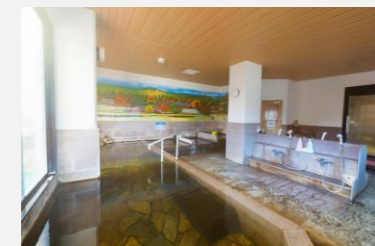

## 3 人吉温泉いわい

内湯・露天風呂  
サウナ

人吉市西間下町154-1

☎0966-24-8385

料金:大人500円 中学生350円 小学生以下200円

営業時間:7時~23時

アメニティ:ドライヤー、リンスインシャンプー、ボディソープ設置 タオルの販売