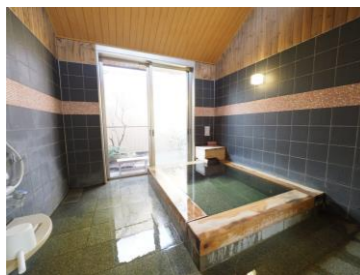

21 癒しの杜

家族風呂18

(4つは露天風呂付)

人吉市鬼木町1009

☎0966-22-8800

料金:1,680円~(50分まで)

営業時間:11時~23時(土日祝は10時から)

アメニティ:ドライヤー、シャンプー、リンス、ボディソープ設置 タオル等の販売