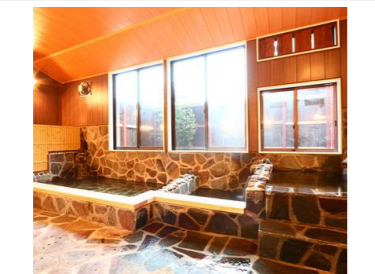

4 相良路の湯おおが

内湯

人吉市灰久保町22-3

☎0966-22-3601

料金:大人350円 小人150円

営業時間:10時半~12時を除く22時間半

アメニティ:ドライヤー、リンスインシャンプー、ボディソープ、無料ロッカー設置 タオルの販売