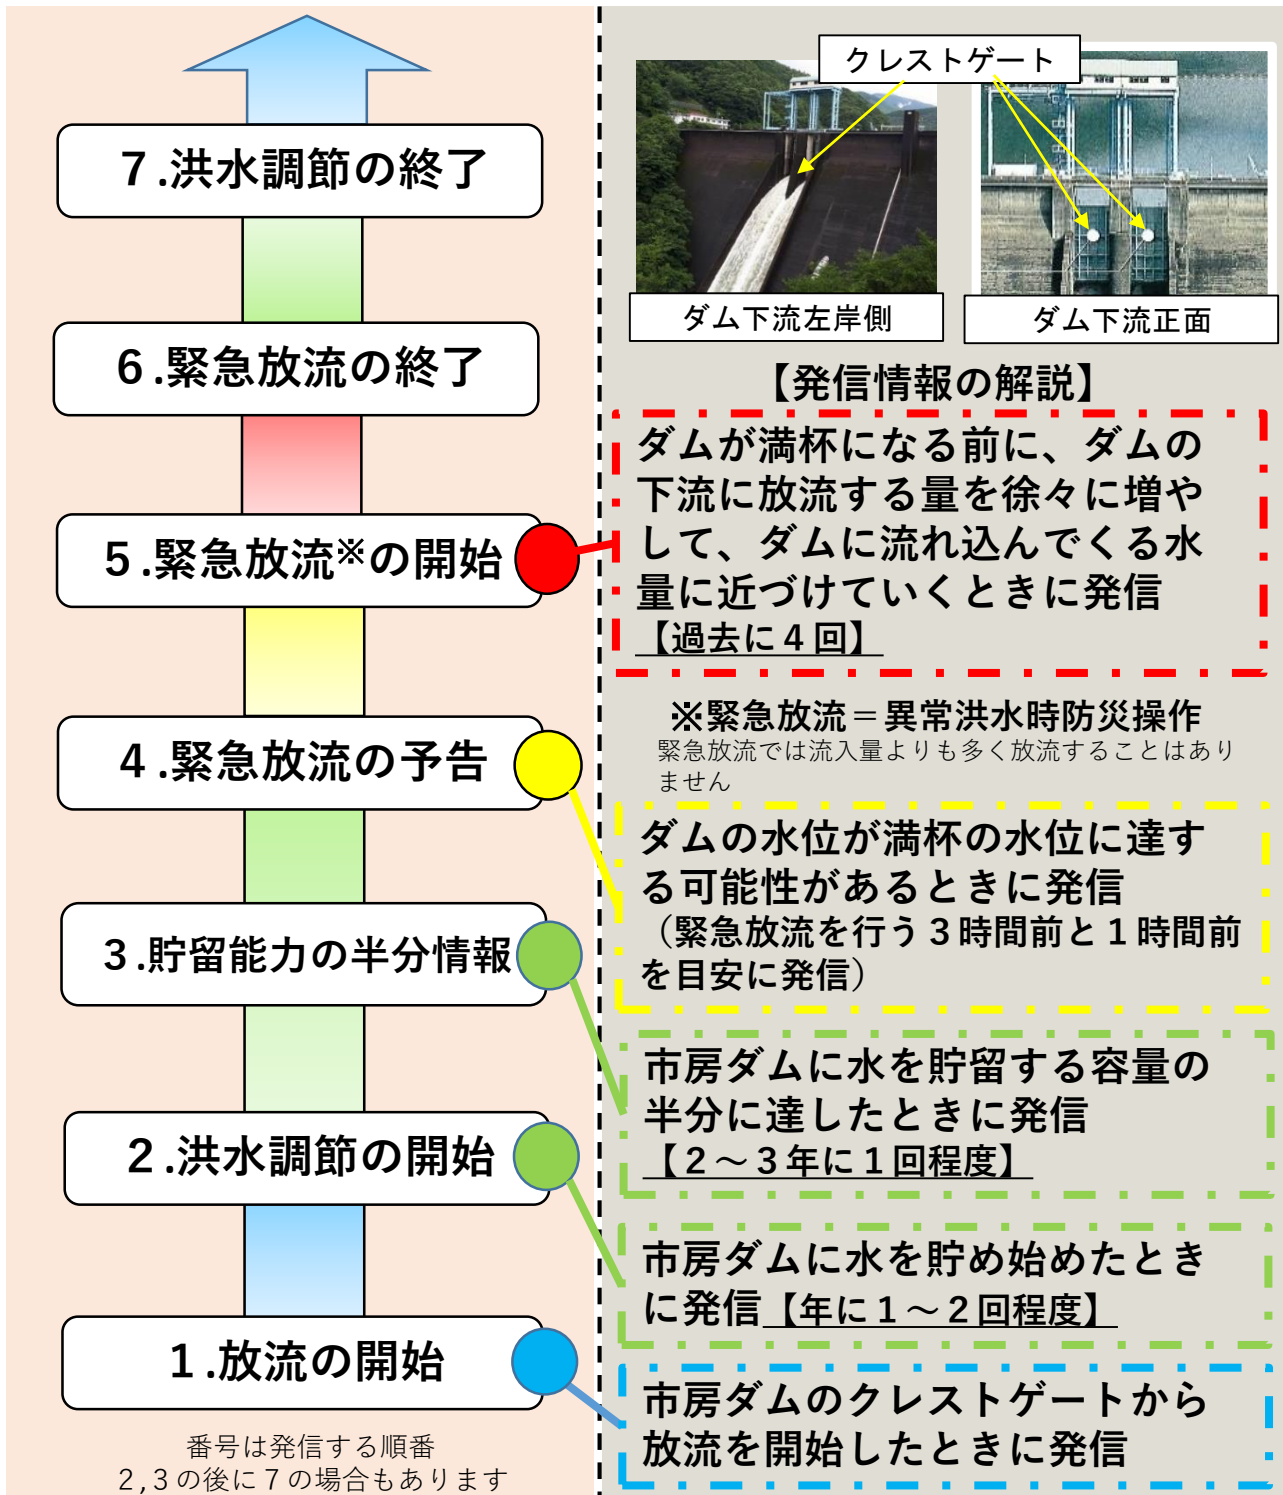

“市房ダム”からのお知らせ

○市房ダムではダムの放流や貯留の状況に応じて、ダムに関する情報を発信しています。

【市房ダムから発信される情報】

【問合せ先】

熊本県河川課 TEL 096-333-2510 / 市房ダム管理所 TEL 0966-44-0304