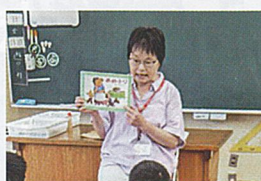

こんにちは！サポーターさん

今回は二中校区のサポーターで、人吉西小学校の読み聞かせをはじめ、市内の各小・中学校で活動されている古川典江(ふるかわのりえ)さんをご紹介します。

古川さんは、「わくわくサポーターの活動は、子供たちが目をキラキラ輝かせて学ぶ姿を見ることができて、とても楽しいです。」「わくわくできるというところが、この活動を続けている理由だと思います。」と笑顔で話してくださいました。

今回は、三中校区のサポーターさんを紹介いたします。

古川 典江さん