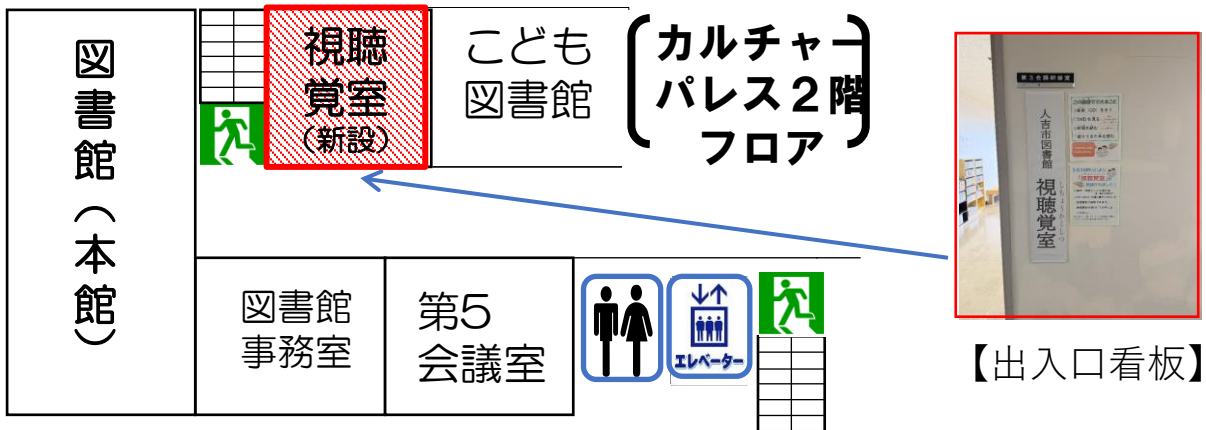

今年度寄贈いただいた絵本

3人のちいさな人魚	100にんのサンタクロース
スイミー	100にんのサンタクロースの12かげつ
ノッポとチビのおはなし	おじいちゃんのおばけのはなし
おじいちゃんがおばけになったわけ	おじいちゃんの魔女のはなし

こども図書館での
展示の様子

『視聴覚室』を新設しました

3月10日（火）より、図書館入り口右側に「視聴覚室」を新設いたしました。広々とした空間で、視聴覚資料（CD・DVD（当館所蔵資料のみ））の視聴等のサービスができるようになりました。

アニメなどのDVDもありますので、親子で楽しまれてはいかがでしょうか？多くの皆様のご来館をお待ちしております。

<利用できる日・利用できる時間>

火曜日～日曜・祝日 午前9時から午後5時

<場所>

カルチャーパレス2階図書館入り口右側

<利用できるサービス>

- ・ CD・DVDの視聴(※)
- ・ 新聞の閲覧（新聞コーナーは図書館本館より移設しました。）
- ・ 本の閲覧

(※：CD・DVDの視聴については人吉市図書館の資料に限ります。)