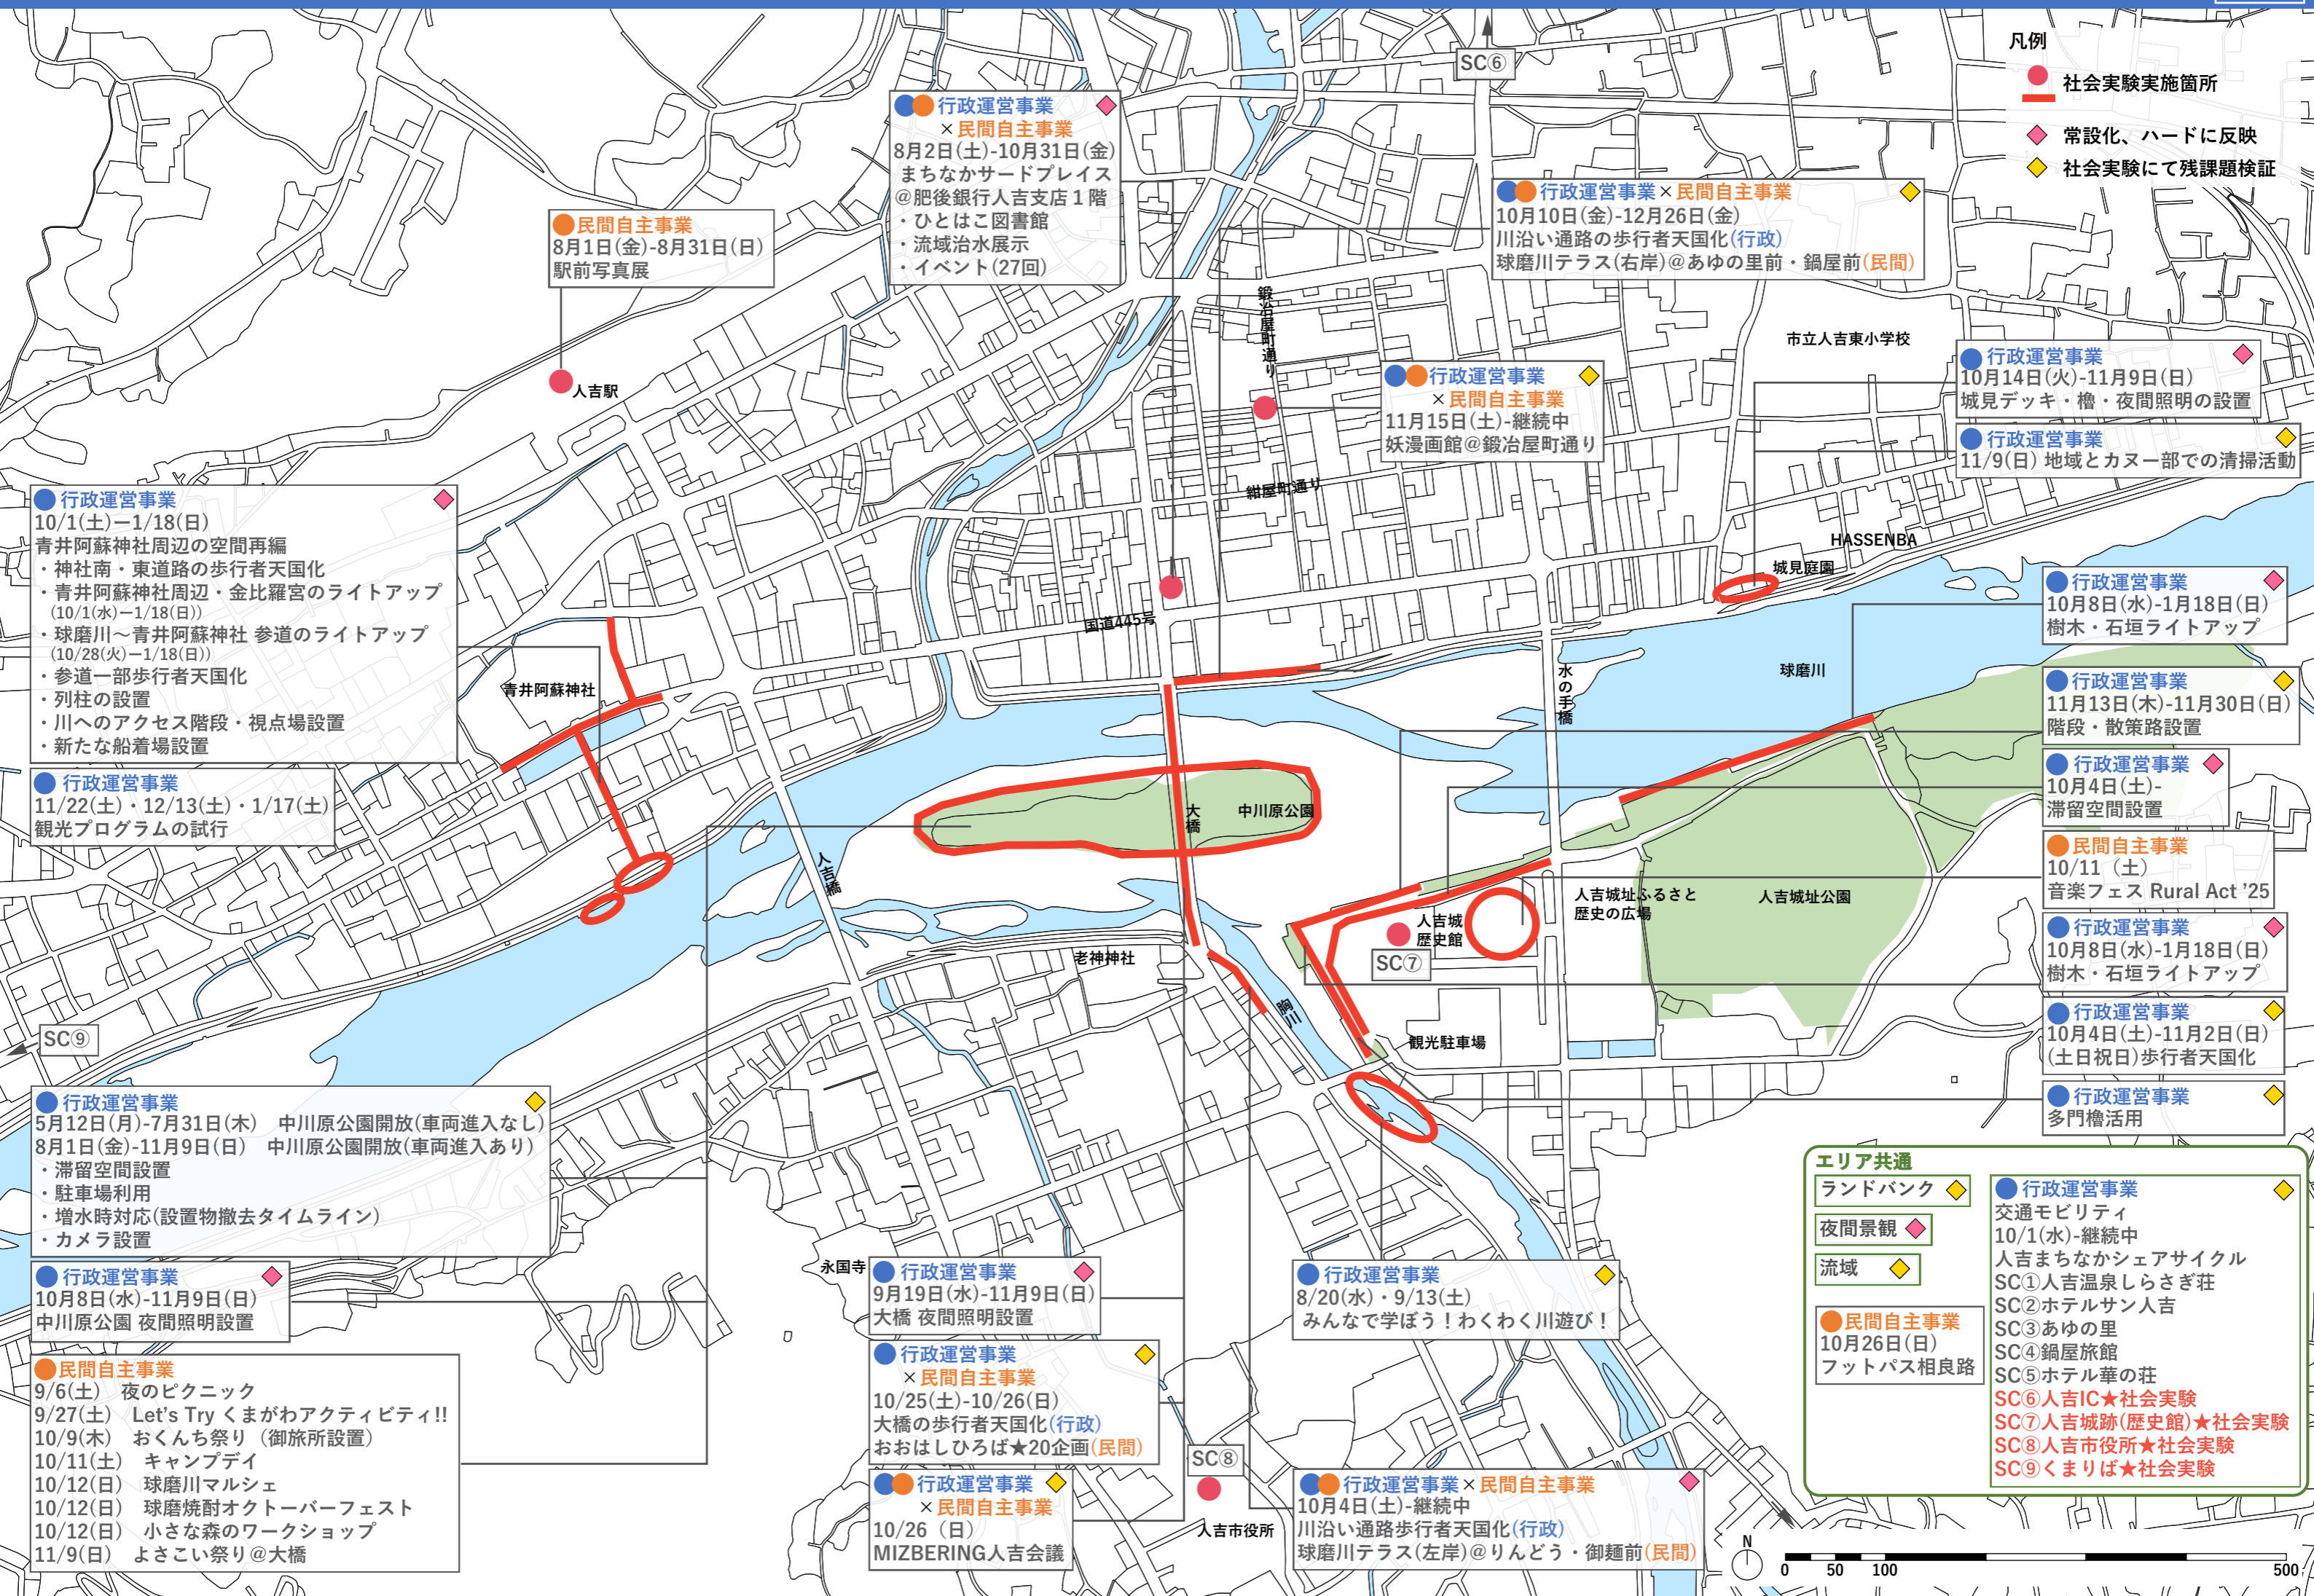

1. 凡例
2. 社会実験実施箇所
   - 常設化、ハードに反映
   - 社会実験にて残課題検証

行政運営事業
10/1(土)～1/18(日)
青井阿蘇神社周辺の空間再編
・神社南・東道路の歩行者天国化
・青井阿蘇神社周辺・金比羅宮のライトアップ(10/1(水)～1/18(日))
・球磨川～青井阿蘇神社 参道のライトアップ(10/28(火)～1/18(日))
・参道一部歩行者天国化
・列柱の設置
・川へのアクセス階段・視点場設置
・新たな船着場設置

行政運営事業
11/22(土)・12/13(土)・1/17(土)
観光プログラムの試行

行政運営事業
5月12日(月)～7月31日(木) 中川原公園開放(車両進入なし)
8月1日(金)～11月9日(日) 中川原公園開放(車両進入あり)
・滞留空間設置
・駐車場利用
・増水時対応(設置物撤去タイムライン)
・カメラ設置

行政運営事業
10月8日(水)～11月9日(日)
中川原公園 夜間照明設置

民間自主事業
9/6(土) 夜のピクニック
9/27(土) Let's Try くまがわアクティビティ!!
10/9(木) おくんち祭り(御旅所設置)
10/11(土) キャンプデイ
10/12(日) 球磨川マルシェ
10/12(日) 球磨焼酎オクトーバーフェスト
10/12(日) 小さな森のワークショップ
11/9(日) よさこい祭り@大橋

行政運営事業
× **民間自主事業**
8月2日(土)～10月31日(金)
まちなかサードプレイス
@肥後銀行人吉支店1階
・ひとはこ図書館
・流域治水展示
・イベント(27回)

行政運営事業 × **民間自主事業**
10月10日(金)～12月26日(金)
川沿い通路の歩行者天国化(行政)
球磨川テラス(右岸)@あゆの里前・鍋屋前(民間)

行政運営事業
× **民間自主事業**
11月15日(土)～継続中
妖漫画館@鍛冶屋町通り

行政運営事業
10月14日(火)～11月9日(日)
城見デッキ・櫓・夜間照明の設置

行政運営事業
11/9(日) 地域とカヌー部での清掃活動

行政運営事業
10月8日(水)～1月18日(日)
樹木・石垣ライトアップ

行政運営事業
11月13日(木)～11月30日(日)
階段・散策路設置

行政運営事業
10月4日(土)
滞留空間設置

民間自主事業
10/11(土)
音楽フェス Rural Act '25

行政運営事業
10月8日(水)～1月18日(日)
樹木・石垣ライトアップ

行政運営事業
10月4日(土)～11月2日(日)
(土日祝日)歩行者天国化

行政運営事業
多門櫓活用

行政運営事業
9月19日(水)～11月9日(日)
大橋 夜間照明設置

行政運営事業
× **民間自主事業**
10/25(土)～10/26(日)
大橋の歩行者天国化(行政)
おおはしひろば★20企画(民間)

行政運営事業
× **民間自主事業**
10/26(日)
MIZBERING人吉会議

行政運営事業
8/20(水)・9/13(土)
みんなで学ぼう! わくわく川遊び!

行政運営事業 × **民間自主事業**
10月4日(土)～継続中
川沿い通路歩行者天国化(行政)
球磨川テラス(左岸)@りんどう・御麵前(民間)

1. **エリア共通**
2. ランドバンク ◆
   - 夜間景観 ◆
   - 流域 ◆
3. **行政運営事業** ◆
4. 交通モビリティ
   - 10/1(水)～継続中
   - 人吉まちなかシェアサイクル
   - SC①人吉温泉しらさぎ荘
   - SC②ホテルサン人吉
   - SC③あゆの里
   - SC④鍋屋旅館
   - SC⑤ホテル華の荘
   - SC⑥人吉IC★社会実験
   - SC⑦人吉城跡(歴史館)★社会実験
   - SC⑧人吉市役所★社会実験
   - SC⑨くまらば★社会実験
5. **民間自主事業** ◆
6. 10月26日(日)
   - フットパス相良路