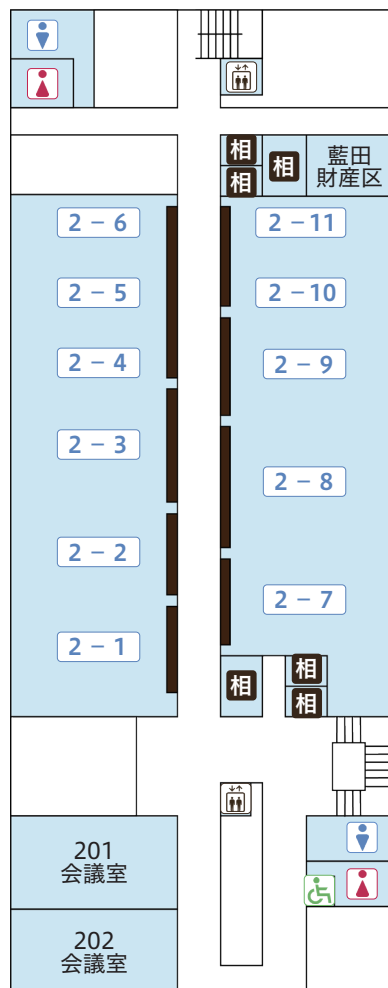

- 相 相談室
- 多目的トイレ

- エレベーター
- 男子トイレ

- 喫煙所(敷地外)
- 女子トイレ

- 自動販売機
- 授乳室

# 1F

- 市民部
- 健康福祉部

1	市民課	市民係
2		国保年金係
3	税務課	諸税係
4		資産税係
		収納係
5	地域コミュニティ課 (男女共同参画推進室) (消費生活センター)	自治支援係
		くらし安心相談係
6	高齢者支援課	元気・長生き係
		介護保険係
7	こども未来課	こども福祉係
		子育て応援係 (こども家庭センター)
8	福祉課	障がい者支援係
9		福祉政策係
		生活支援係
10	会計課	会計係

# 2F

- 経済部
- 復興建設部
- 水道局

2-1	住宅政策課	市営住宅係
		建築係
2-2	市街地復興課	市街地復興係
		用地取得係
2-3	都市計画課	管理係
		計画公園係
2-4	道路河川課	建設係
		維持係
2-5	農業振興課	農政係
		農畜産係
2-6	農業委員会事務局	農地調整係
2-7	上水道課 (水道局お客様センター)	経営係
		施設係
2-8	下水道課	庶務係
		事業係
2-9	環境課	環境衛生係
		廃棄物対策係
2-10	農林整備課	農林整備係
		林務係
2-11	商工観光課	商工係
		しごと創生係
		観光物産係