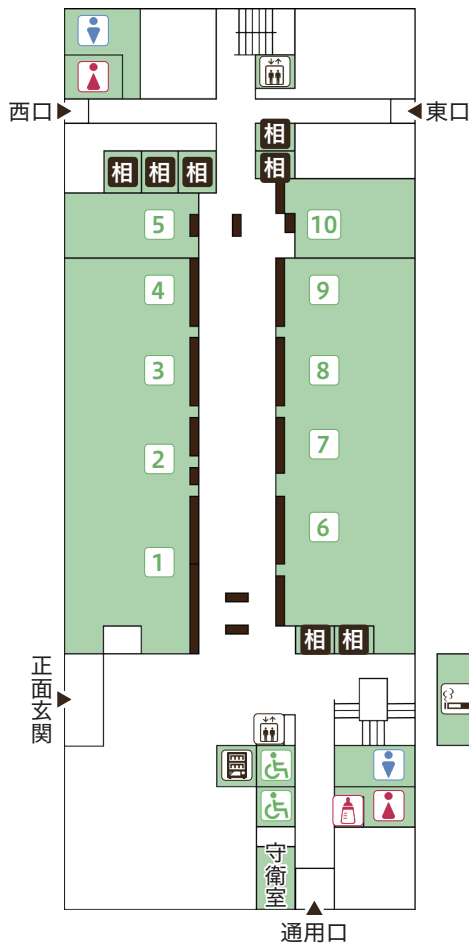

- 相 相談室
- 多目的トイレ

- エレベーター
- 男子トイレ

- 喫煙所(敷地外)
- 女子トイレ

- 自動販売機
- 授乳室

# 1F

- 市民部
- 健康福祉部

1	市民課	市民係
2		国保年金係
3	税務課	諸税係
4		資産税係
		収納係
5	地域コミュニティ課 (男女共同参画推進室) (消費生活センター)	自治支援係
		くらし安心相談係
6	高齢者支援課	元気・長生き係
		介護保険係
7	こども未来課	こども福祉係
		子育て応援係 (こども家庭センター)
8	福祉課	障がい者支援係
9		福祉政策係
		生活支援係
10	会計課	会計係