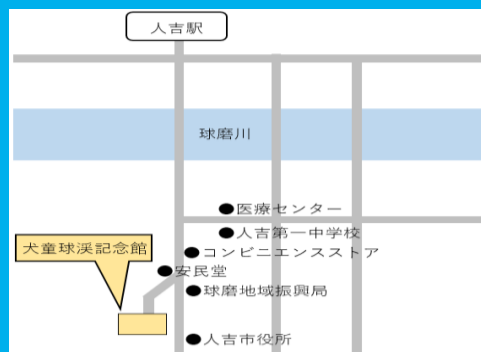

Let's English

夏から始める楽しむ英会話

8月23日(火)

OPEN

英会話教室

隔週火曜日(全15回)

PM7:00~PM8:00

犬童球溪記念館(西間下町252)

人吉市国際交流協会会員

60分 500円/回

中学生以上(非会員)

60分 1,000円/回

こんな教室です!

- 入会金/年会費/教材費 不要!
- ネイティブな英会話を学べます!
- 話すことが苦手な人でも大丈夫!
- 講師は人吉市ALTのティム先生!

無料体験レッスン実施日のご案内

令和4年8月9日(火) 中学生対象!!
PM7:00~PM8:00 場所:犬童球溪記念館

人吉市国際交流協会 募集中!

(年齢・経験不問) ※詳細はお問合わせください。

人吉市国際交流協会

お問い合わせは TEL 0966-22-7028

受付時間 平日 9:00~17:00

〒868-0072 人吉市西間下町字永溝7-1
人吉市役所4階 人吉市教育委員会 社会教育課内

✉ : syakaikyoku@hitoyoshi.kumamoto.jp