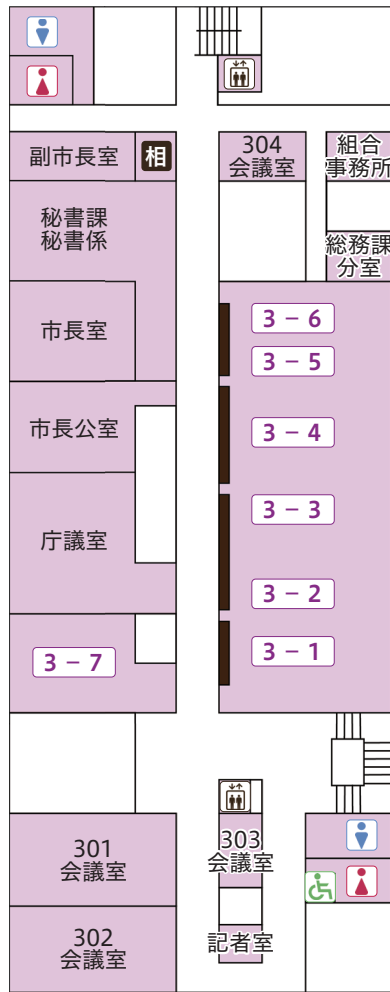

3F

- 総務部
- 復興政策部

秘書課秘書係（市長室・副市長室）		
3-1	秘書課	広報統計係
3-2	復興支援課 （公平委員会事務局） （肥薩線世界遺産推進室）	政策調整係
		まちづくり推進係
3-3	情報政策課	交通政策係
		情報政策係
3-4	行財政改革課	情報システム係
		行財政改革係
3-5	財政課	施設マネジメント係
		財政係
3-6	総務課 （選挙管理委員会事務局）	契約検査係
		法制係
3-7	防災課 新型コロナウイルス感染症対策室	職員係
		防災係

4F

- 教育委員会
- 議会

4-1	学校教育課	総務係
		教育係
		学校給食センター
4-2	社会教育課	生涯学習係
		スポーツ振興係
議会事務局		庶務係
		議事係
監査委員事務局		監査係