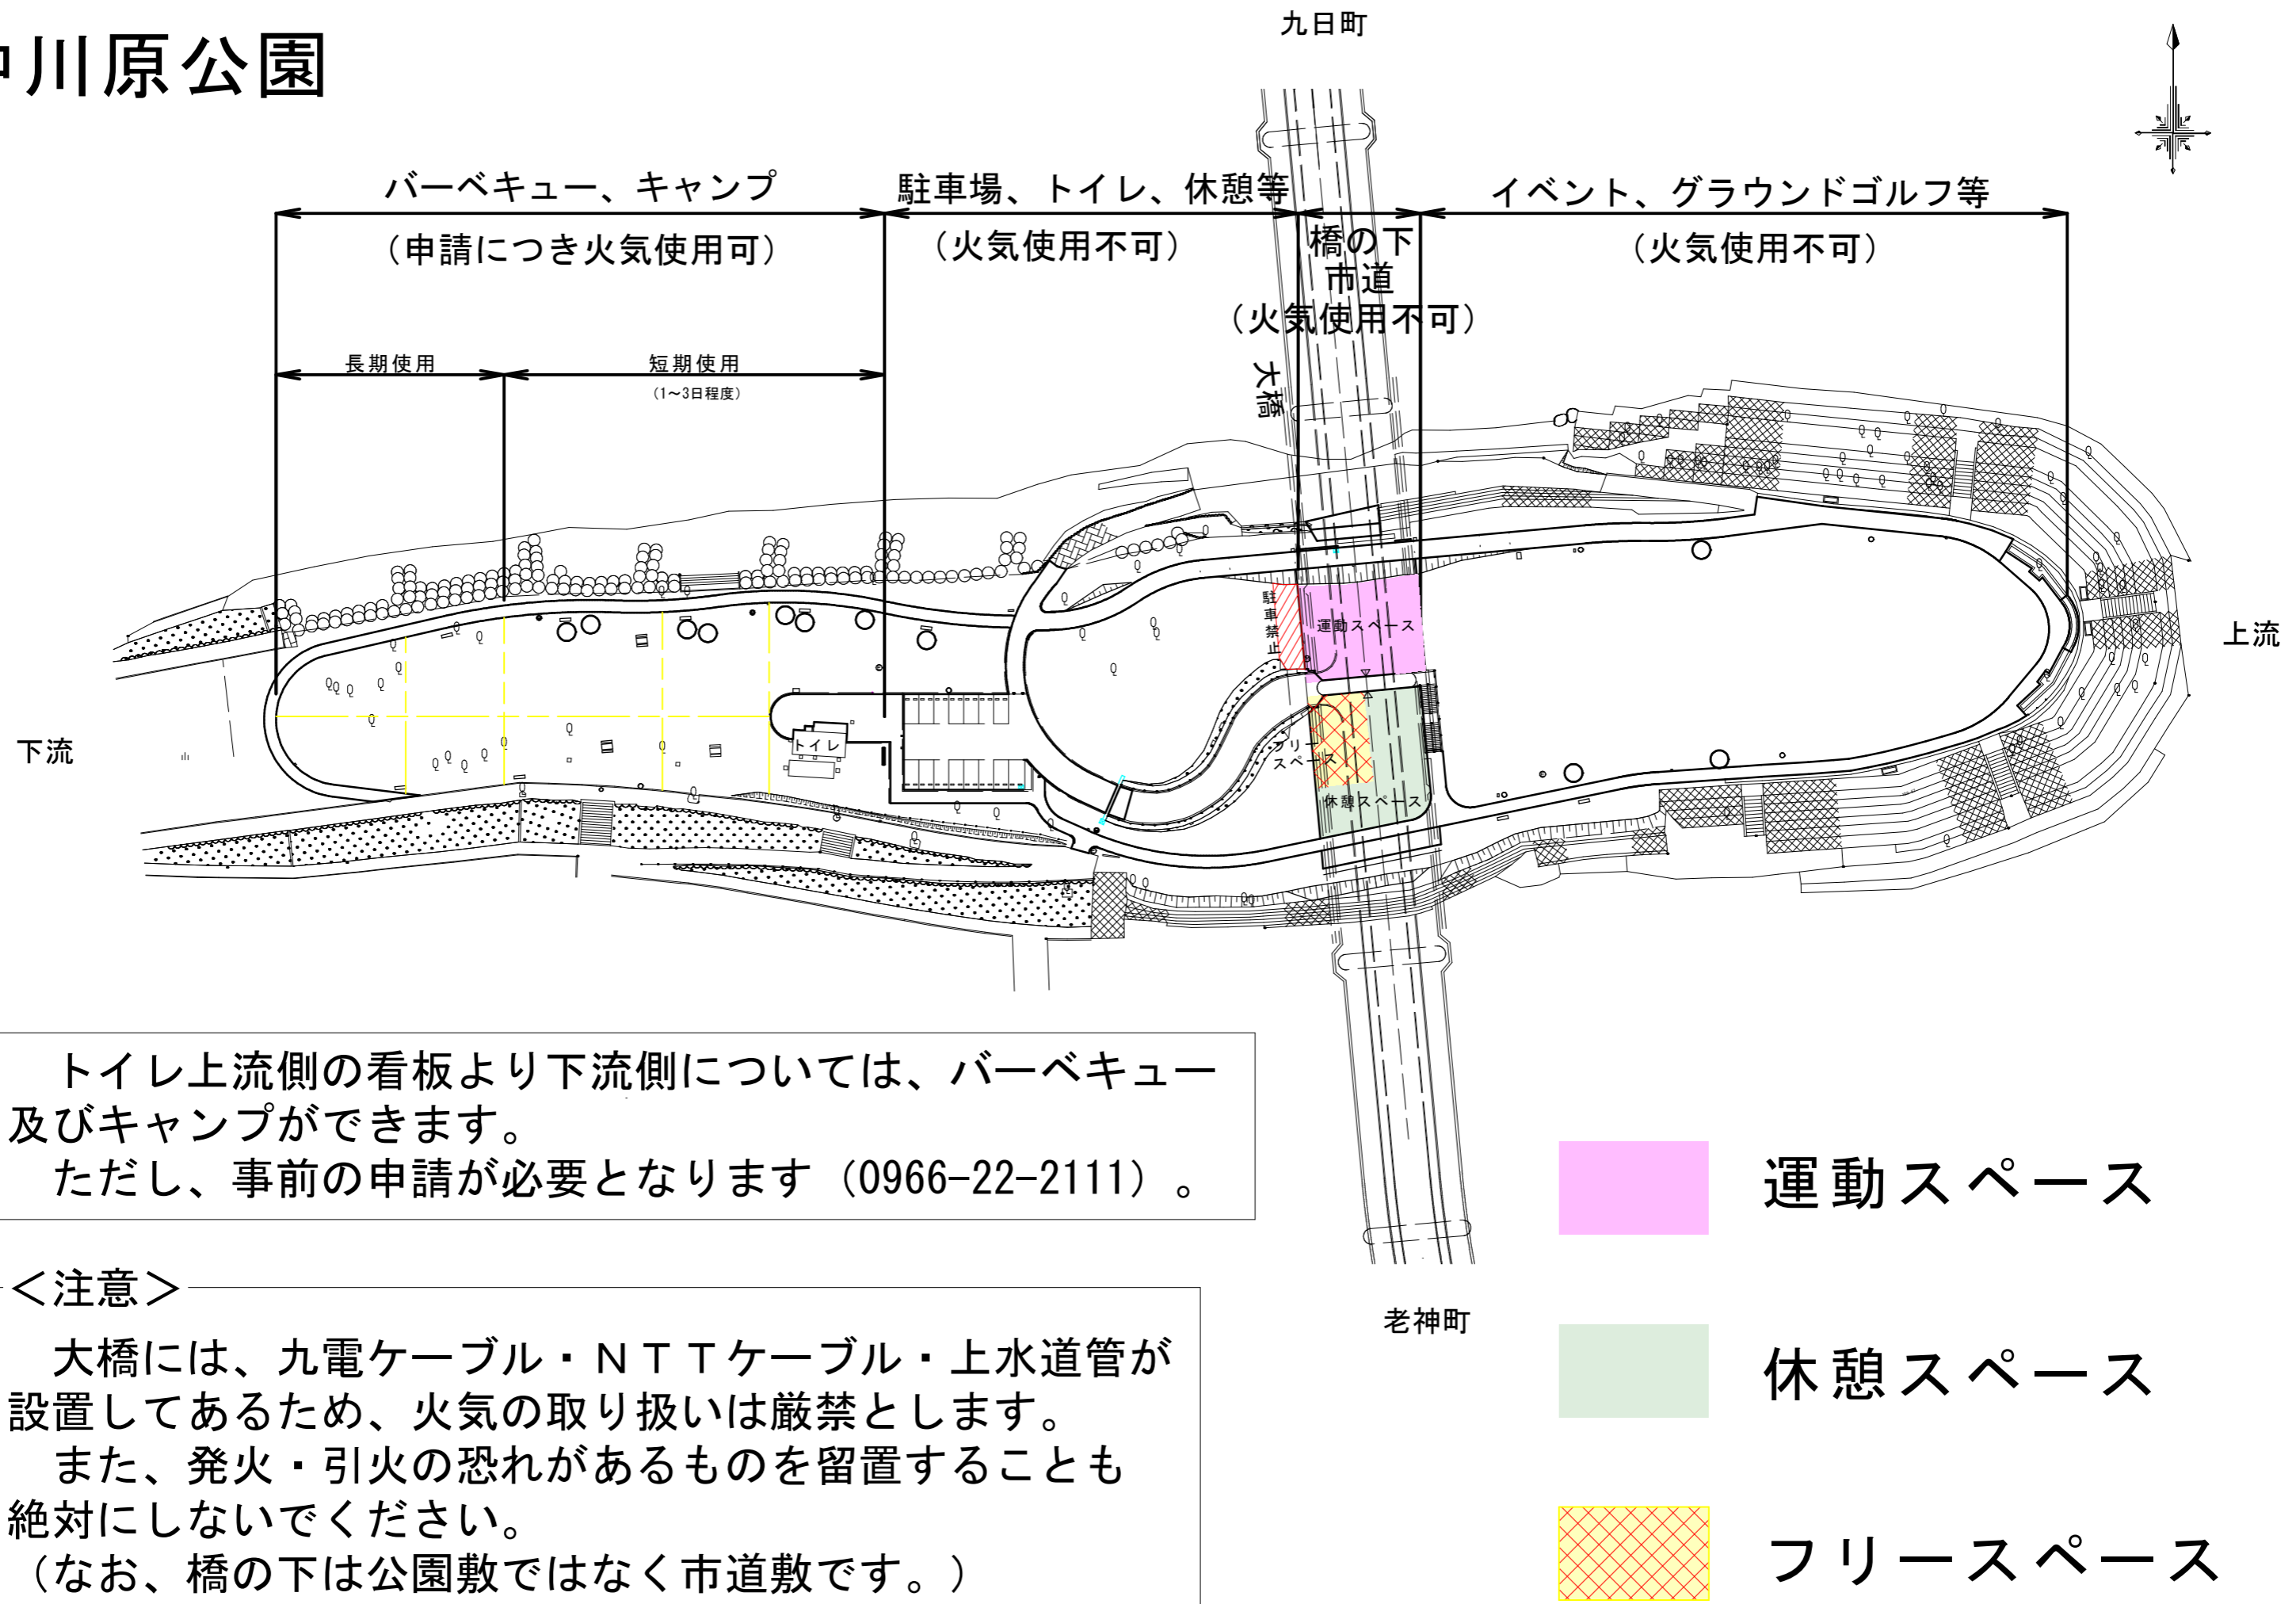

中川原公園

トイレ上流側の看板より下流側については、バーベキュー及びキャンプができます。
ただし、事前の申請が必要となります（0966-22-2111）。

<注意>

大橋には、九電ケーブル・NTTケーブル・上水道管が設置してあるため、火気の取り扱いは厳禁とします。
また、発火・引火の恐れがあるものを留置することも絶対にしないでください。
(なお、橋の下は公園敷ではなく市道敷です。)

- 運動スペース
- 休憩スペース
- フリースペース