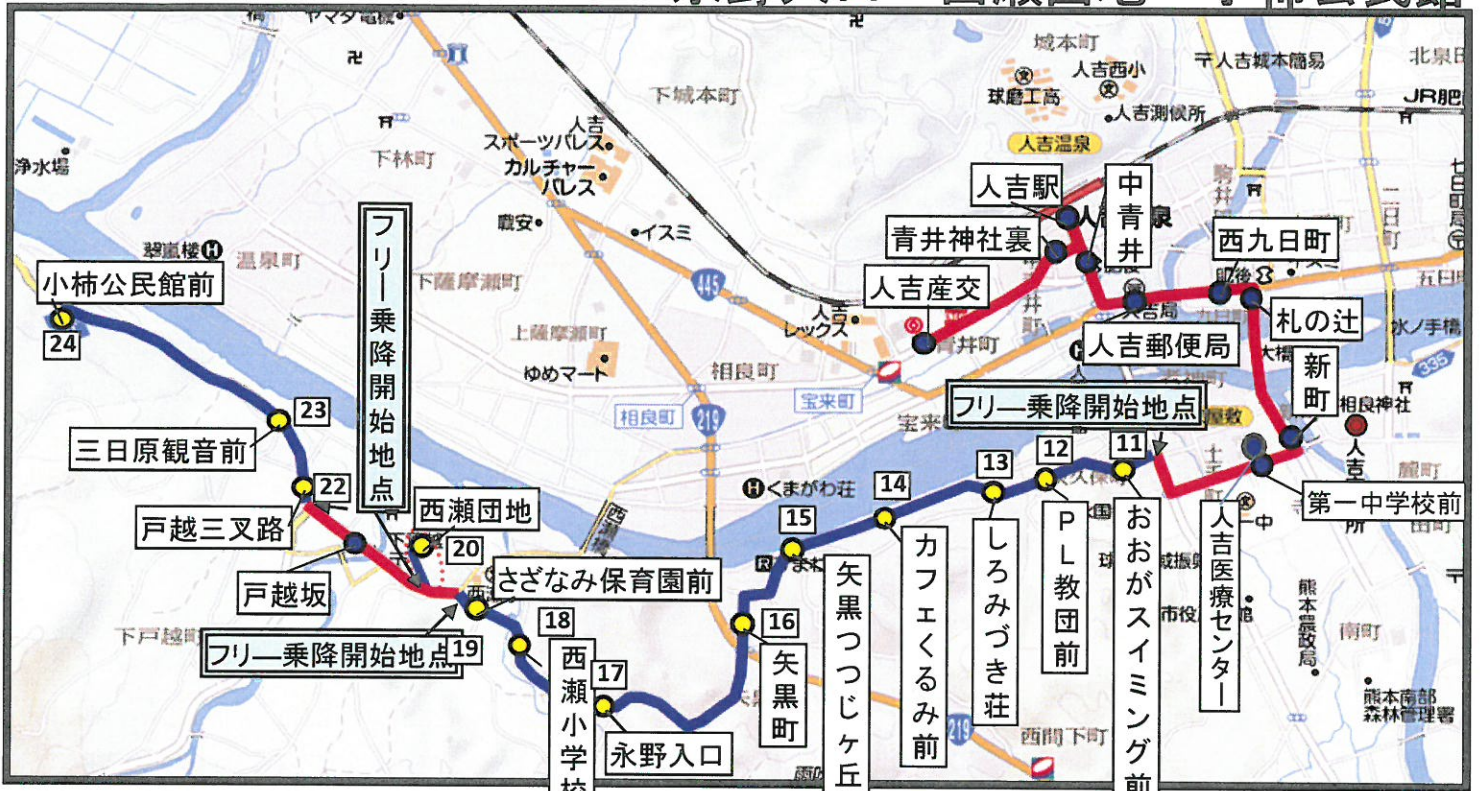

まめバス小柿線のご案内

平日
火・金
運行

人吉産交～人吉医療センター～おおがスイミング～矢黒

～永野入口～西瀬団地～小柿公民館

	小柿方面(小柿公民館前)	1便	2便	3便
1	人吉産交	7:45	11:00	13:15
2	青井神社裏(新)	7:46	11:01	13:16
3	人吉駅前	7:47	11:02	13:17
4	中青井町	7:48	11:03	13:18
5	人吉郵便局前	7:48	11:03	13:18
6	西九日町	7:49	11:04	13:19
7	札の辻夫婦恵比寿神社前	7:50	11:05	13:20
8	新町(人吉)	7:51	11:06	13:21
9	人吉医療センター	7:52	11:07	13:22
10	人吉市立第一中学校前	7:53	11:08	13:23
11	人吉市役所西間別館	7:55	11:10	13:25
12	おおがスイミング前	7:57	11:12	13:27
13	PL教団前	7:57	11:12	13:27
14	しろみづき荘前	7:57	11:12	13:27
15	カフェくるみ前	7:58	11:13	13:28
16	矢黒つつじヶ丘	7:58	11:13	13:28
17	矢黒町	7:59	11:14	13:29
18	永野入口	8:01	11:16	13:31
19	西瀬小学校裏	8:02	11:17	13:32
20	さざなみ保育園前	8:02	11:17	13:32
21	西瀬団地前	8:04	11:19	13:34
22	戸越坂	8:05	11:20	13:35
23	戸越三叉路	8:06	11:21	13:36
24	三日原観音前	8:06	11:21	13:36
25	小柿公民館前	8:09	11:24	13:39

	市内方面(人吉産交)	1便	2便	3便
25	小柿公民館前	8:15	11:30	13:45
24	三日原観音前	8:17	11:32	13:47
23	戸越三叉路	8:17	11:32	13:47
22	戸越坂	8:18	11:33	13:48
21	西瀬団地前	8:19	11:34	13:49
20	さざなみ保育園前	8:21	11:36	13:51
19	西瀬小学校裏	8:21	11:36	13:51
18	永野入口	8:22	11:37	13:52
17	矢黒町	8:24	11:39	13:54
16	矢黒つつじヶ丘	8:25	11:40	13:55
15	カフェくるみ前	8:25	11:40	13:55
14	しろみづき荘前	8:26	11:41	13:56
13	PL教団前	8:26	11:41	13:56
12	おおがスイミング前	8:26	11:41	13:56
11	人吉市役所西間別館	8:28	11:43	13:58
10	人吉市立第一中学校前	8:30	11:45	14:00
9	人吉医療センター	8:31	11:46	14:01
8	新町(人吉)	8:32	11:47	14:02
7	札の辻夫婦恵比寿神社前	8:33	11:48	14:03
6	西九日町	8:34	11:49	14:04
5	人吉郵便局前	8:34	11:49	14:04
4	中青井町	8:35	11:50	14:05
3	人吉駅前	8:36	11:51	14:06
2	青井神社裏(新)	8:37	11:52	14:07
1	人吉産交	8:39	11:54	14:09

フリー乗降区間

フリー乗降区間とは…

この区間ではバス路線上の安全な場所であればバス停以外でも乗降できます。
乗車の際は手を上げてお知らせ下さい

バスに関するお問い合わせは、産交バス 人吉営業所 0966-22-5205 までご連絡下さい。