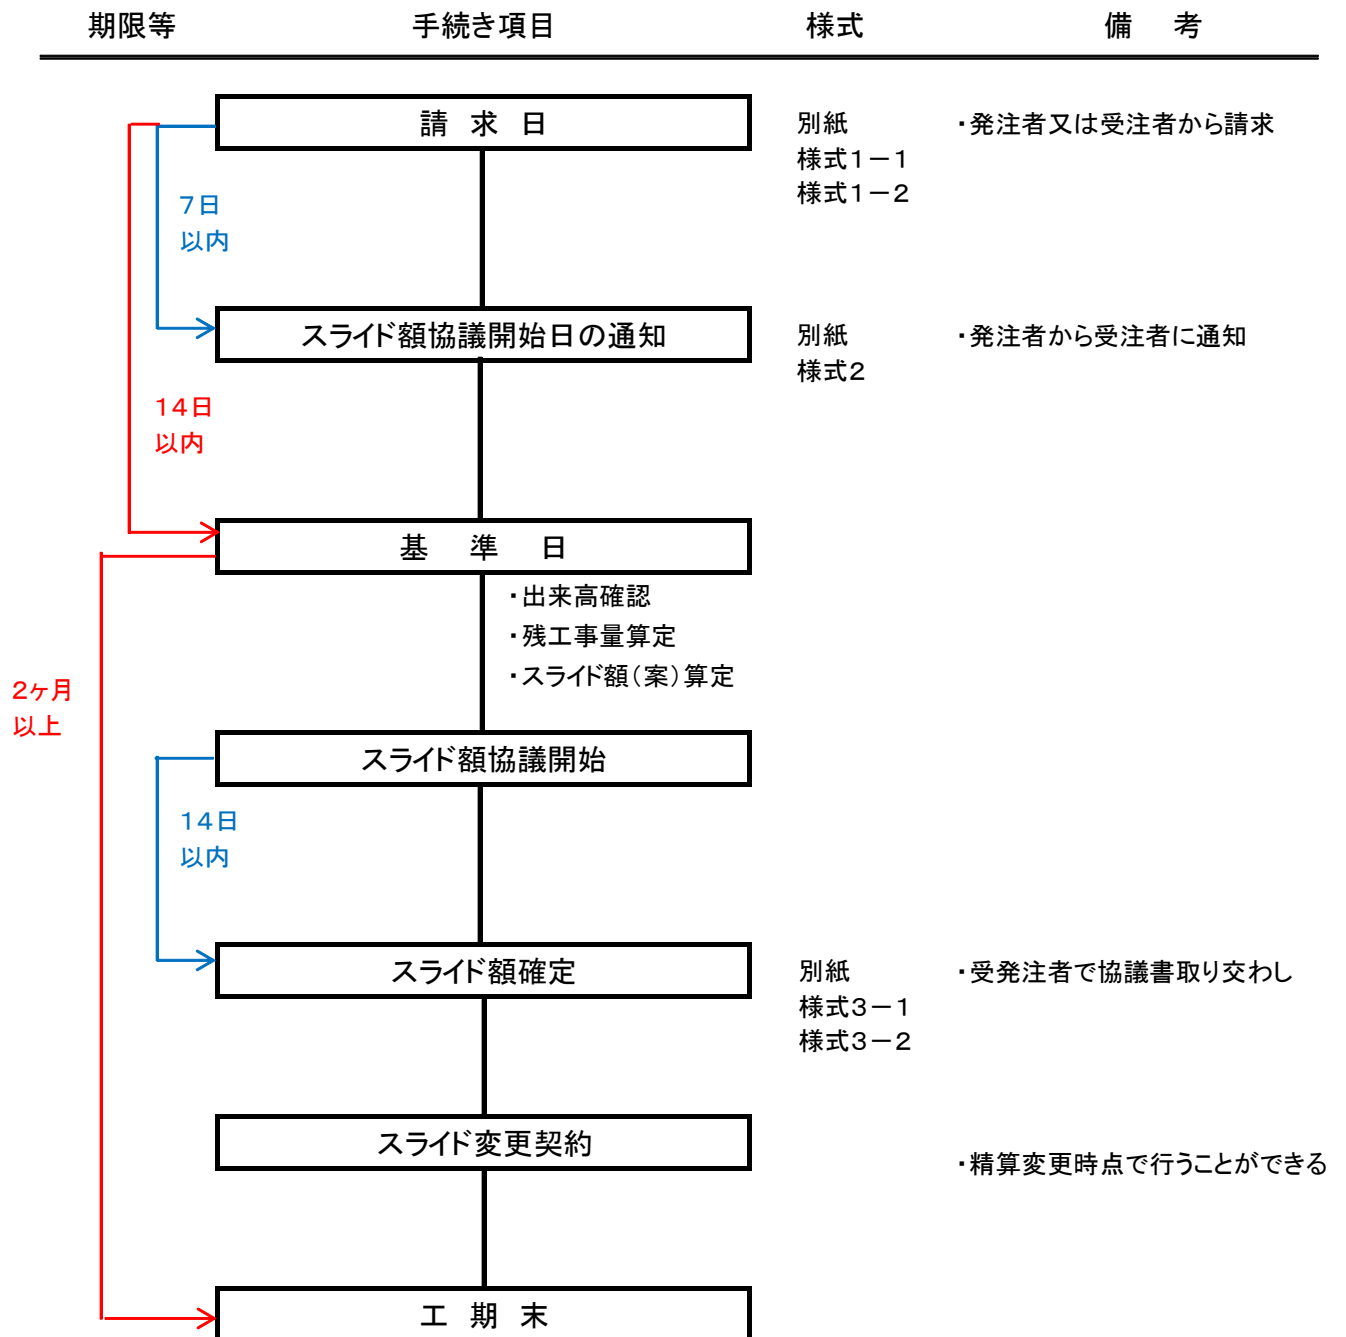

## 人吉市公共工事請負契約約款第25条第6項に伴う実施フロー

※) 人吉市公共工事請負契約約款で規定