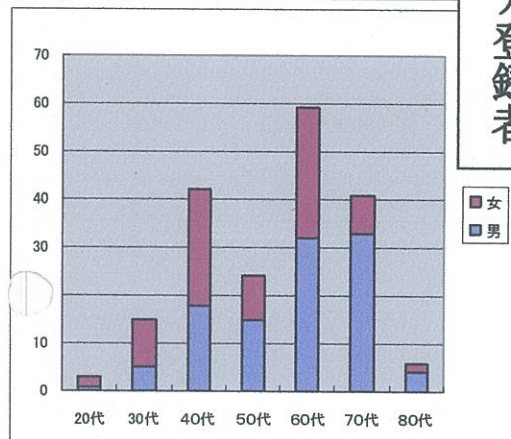

田上会長の熱のこもった挨拶

190人

昨年十一月から募集してまいりました、学校支援ボランティアは、七月現在190人となり、目標の200人まで後十人となりました。地域住民の皆様の学校に対する協力的な姿勢が見えるよう

学校支援ボランティア登録者

ボランティアの年齢別構成

今後の支援活動の予定

人吉西小	登校坂清掃	継続中
西瀬小	一斉下校支援	継続中
中原小	一斉下校・図書管理支援	7月
各小学校	読み聞かせ	継続中
人吉二中	二中校区挨拶運動	継続中
	部活動支援	
予定	実習支援・庭木管理講座と支援活動	