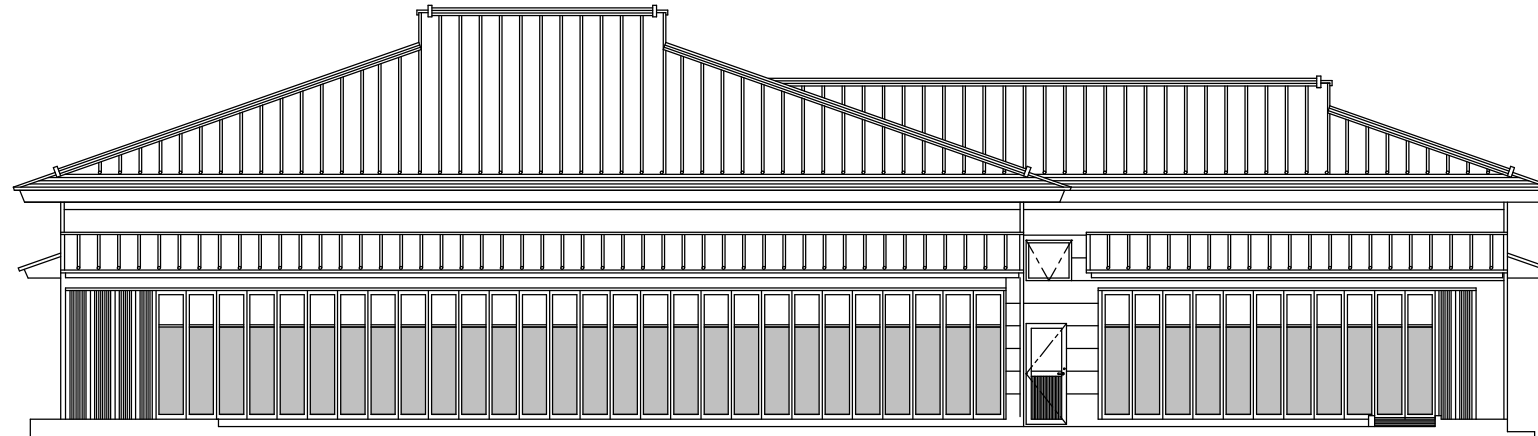

建物名	床面積
射場棟	466.60 m ²
的場棟(近的)	95.50 m ²
的場棟(遠的)	31.50 m ²
合計	593.60 m ²

東側立面図 1/150

西側立面図 1/150

南側立面図 1/150

北側立面図 1/150

断面図 2 1/150

断面図 1 1/150