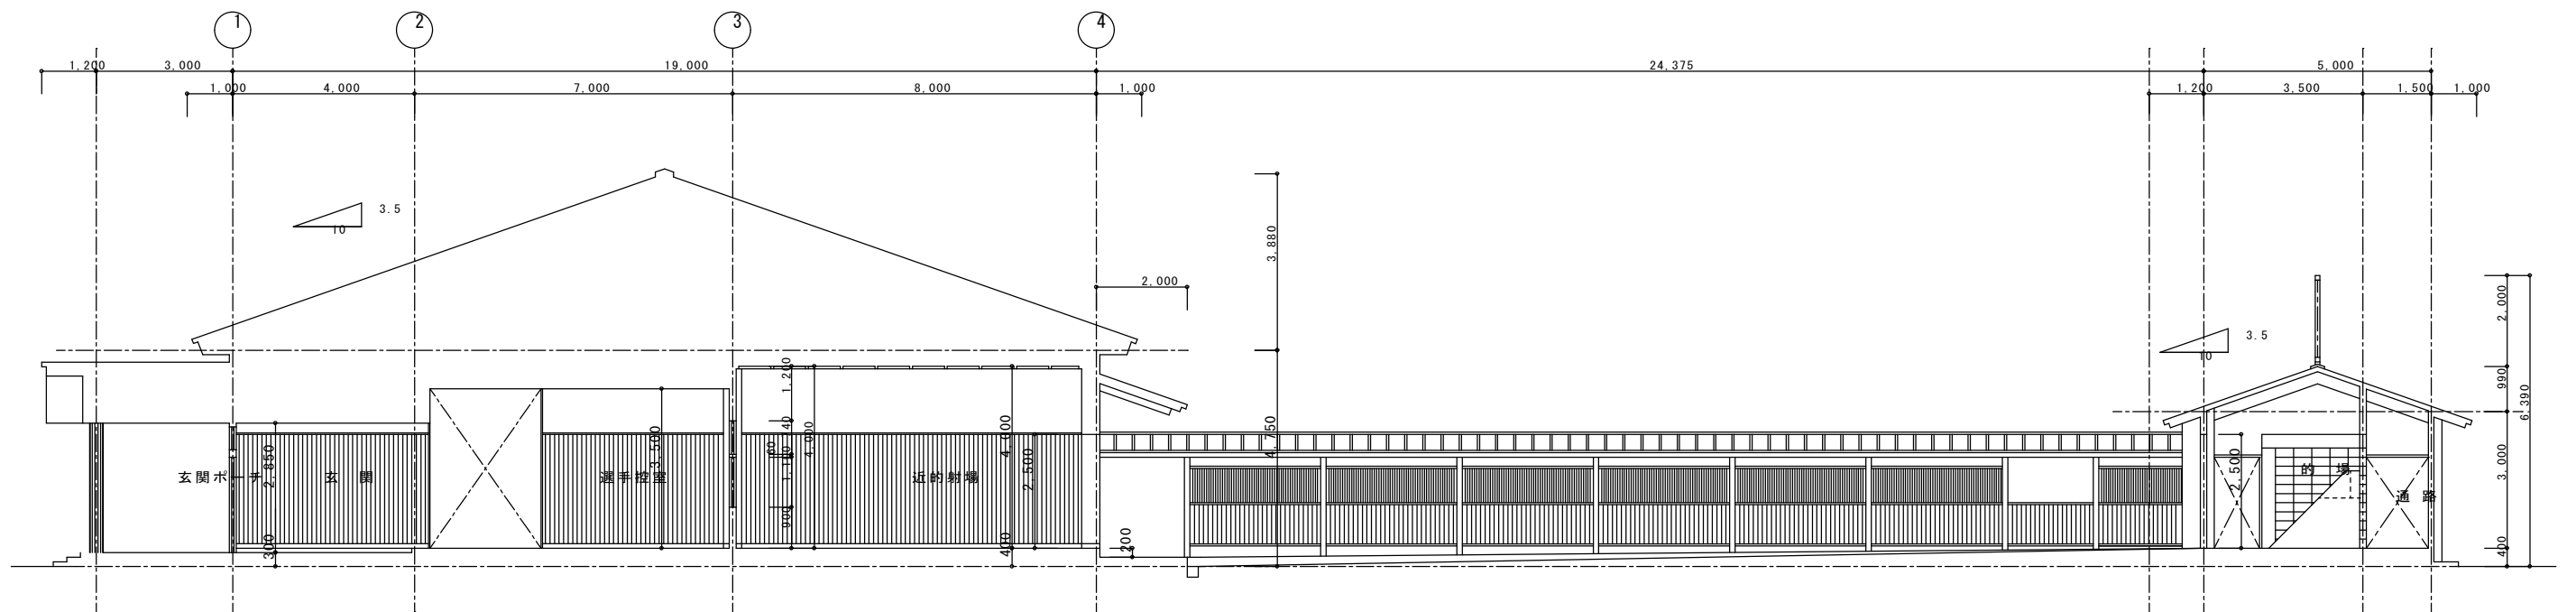

建物名	床面積
射場棟	466.60 m ²
的場棟(近的)	95.50 m ²
的場棟(遠的)	31.50 m ²
合計	593.60 m ²

東側立面図 1/150

西側立面図 1/150

南側立面図 1/150

北側立面図 1/150

断面図 2 1/150

断面図 1 1/150