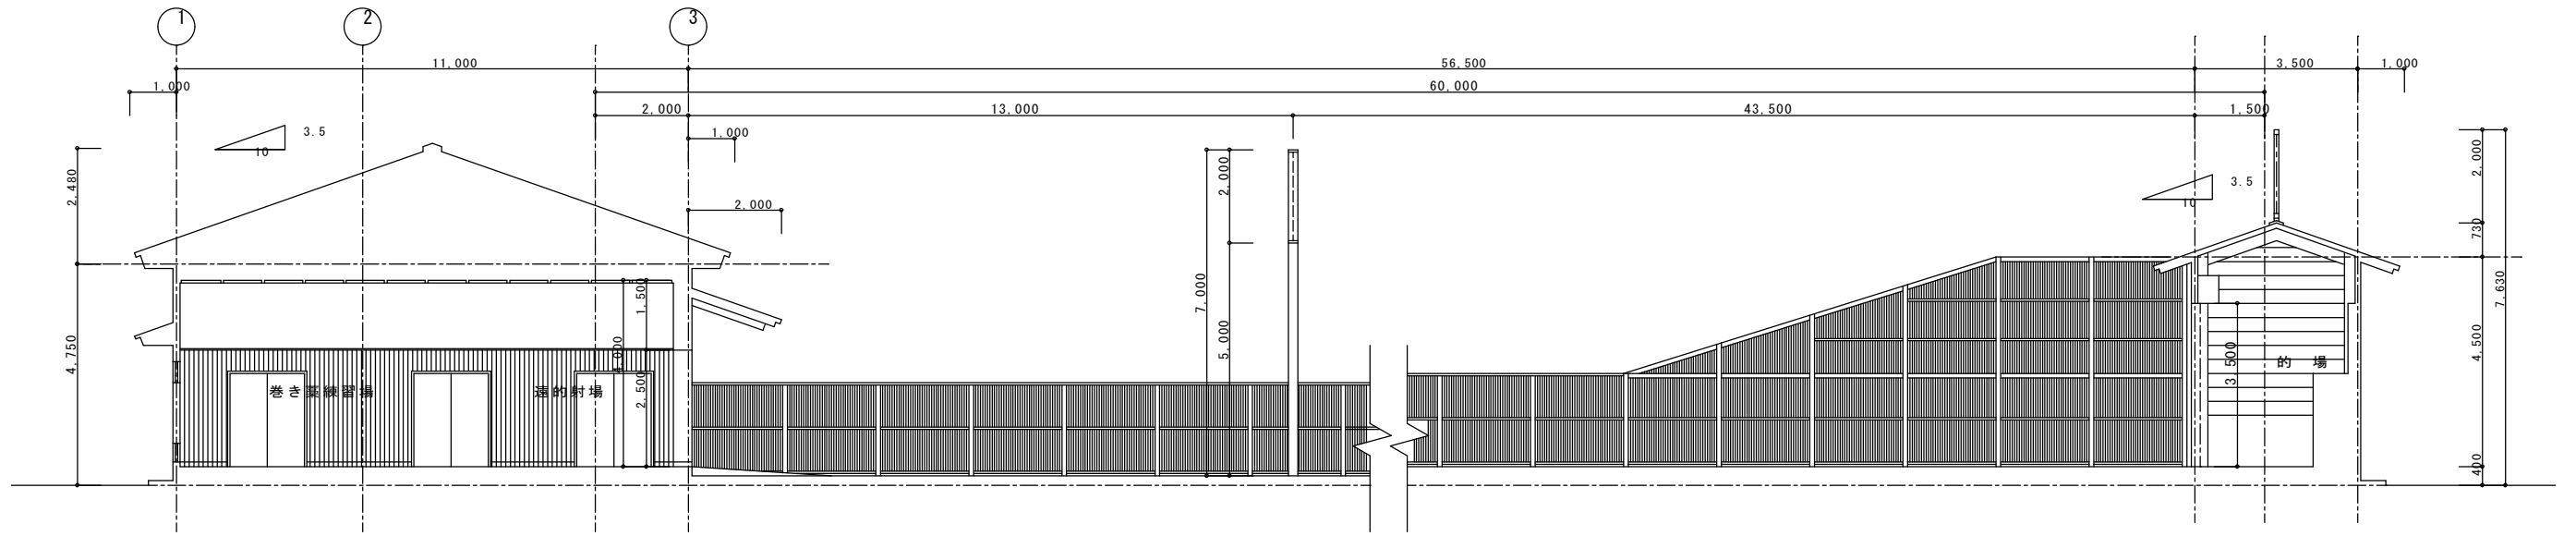

建物名	床面積
射場棟	466.60 m ²
的場棟(近的)	95.50 m ²
的場棟(遠的)	31.50 m ²
合計	593.60 m ²

東側立面図 1/150

西側立面図 1/150

南側立面図 1/150

北側立面図 1/150

断面図 2 1/150

断面図 1 1/150