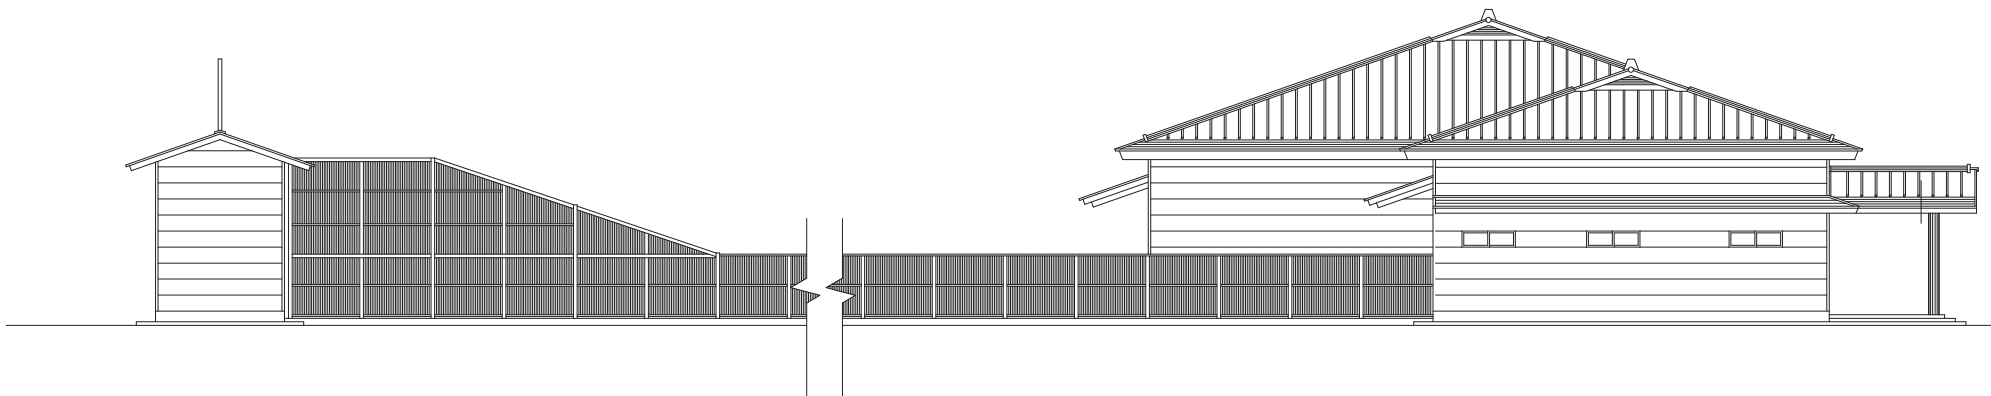

建物名	床面積
射場棟	466.60 m ²
的場棟(近的)	95.50 m ²
的場棟(遠的)	31.50 m ²
合計	593.60 m ²

東側立面図 1/150

西側立面図 1/150

南側立面図 1/150

北側立面図 1/150

断面図 2 1/150

断面図 1 1/150