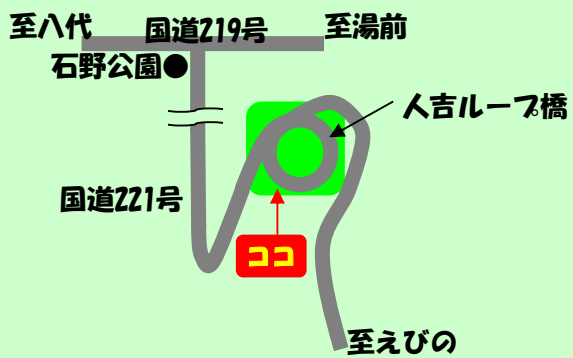

⑬人吉ルーフ公園

所在地：人吉市大畑町
遊具施設：なし
休憩施設：トイレ
駐車場：約30台

↑紅葉が見ものです

アクセス

人吉市と宮崎県えびの市の県境にある人吉ルーフ橋周辺です