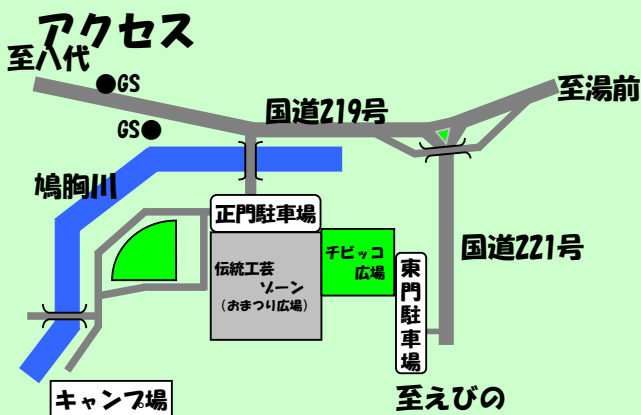

⑩石野公園

所在地：人吉市赤池原町
 遊具施設：すべり台、ザイルネット、スプリングなど
 休憩施設：ベンチ、水飲み場、トイレ、キャンプ場
 駐車場：正門約100台、東門約30台
 (管理棟横に身障者用スペースあり)

キャンプ場では火気を使用することができます。
 使用される方は必ず事前に都市計画課へ申請してください。
 また、キャンプ場にテントを張る場合は、石野公園管理室にお問い合わせください。