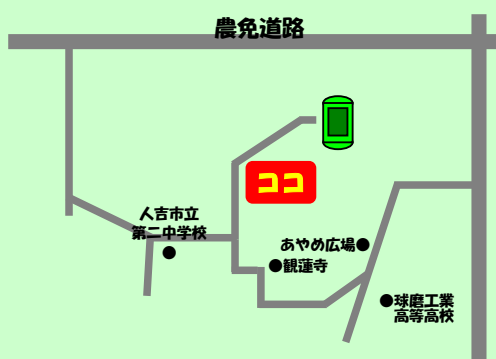

⑨村山公園

所在地：人吉市城本町
遊具施設：すべり台、多目的広場、テニスコート
休憩施設：ベンチ、水飲み場、トイレ
駐車場：約100台（身障者用スペースあり）

園内の一部で火気を使用することができます。
使用される方は必ず事前に都市計画課へ申請してください。

アクセス

※夜間照明や大会等でテニスコートを使用される場合は、人吉市体育協会（人吉スポーツパレス内）へお問い合わせください。