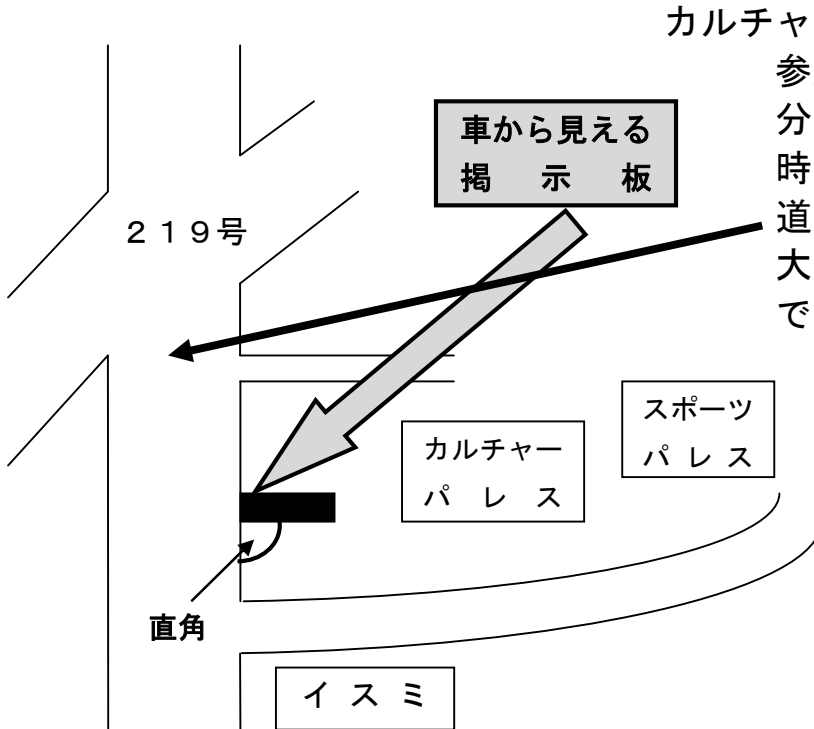

ひらめき箱(意見・要望等)対応状況

番号	11	開封日	平成26年1月6日
----	----	-----	-----------

ご意見

カルチャーパレスのイベント掲示について

カルチャーパレスでのイベント参加したかったものが後日分かって残念に思うことが時々あります。道路から判るように、少々大きな掲示板を道路に平行でなく直角に設置していただいたら、イベントへの参加も何割か増えると思います。御検討下さい。

(投函日 平成25年12月 日)

回答

カルチャーパレスを管理しております教育委員会市民文化課がお答えします。

ご提案いただきましたように、道路標識等は運転者にわかりやすいように道路に対し垂直に設置されておりますが、現在カルチャーパレス前の道路と平行にして設置してあります掲示板は、幅が3.5m、高さが2.1mの大きさでございますので道路に対し直角に設置すると通行の障害になることが考えられます。都市部では道路に垂直に立てられたスマートな案内板や掲示板が設置されているところもあるようですので、今後、調査・研究したいと思います。